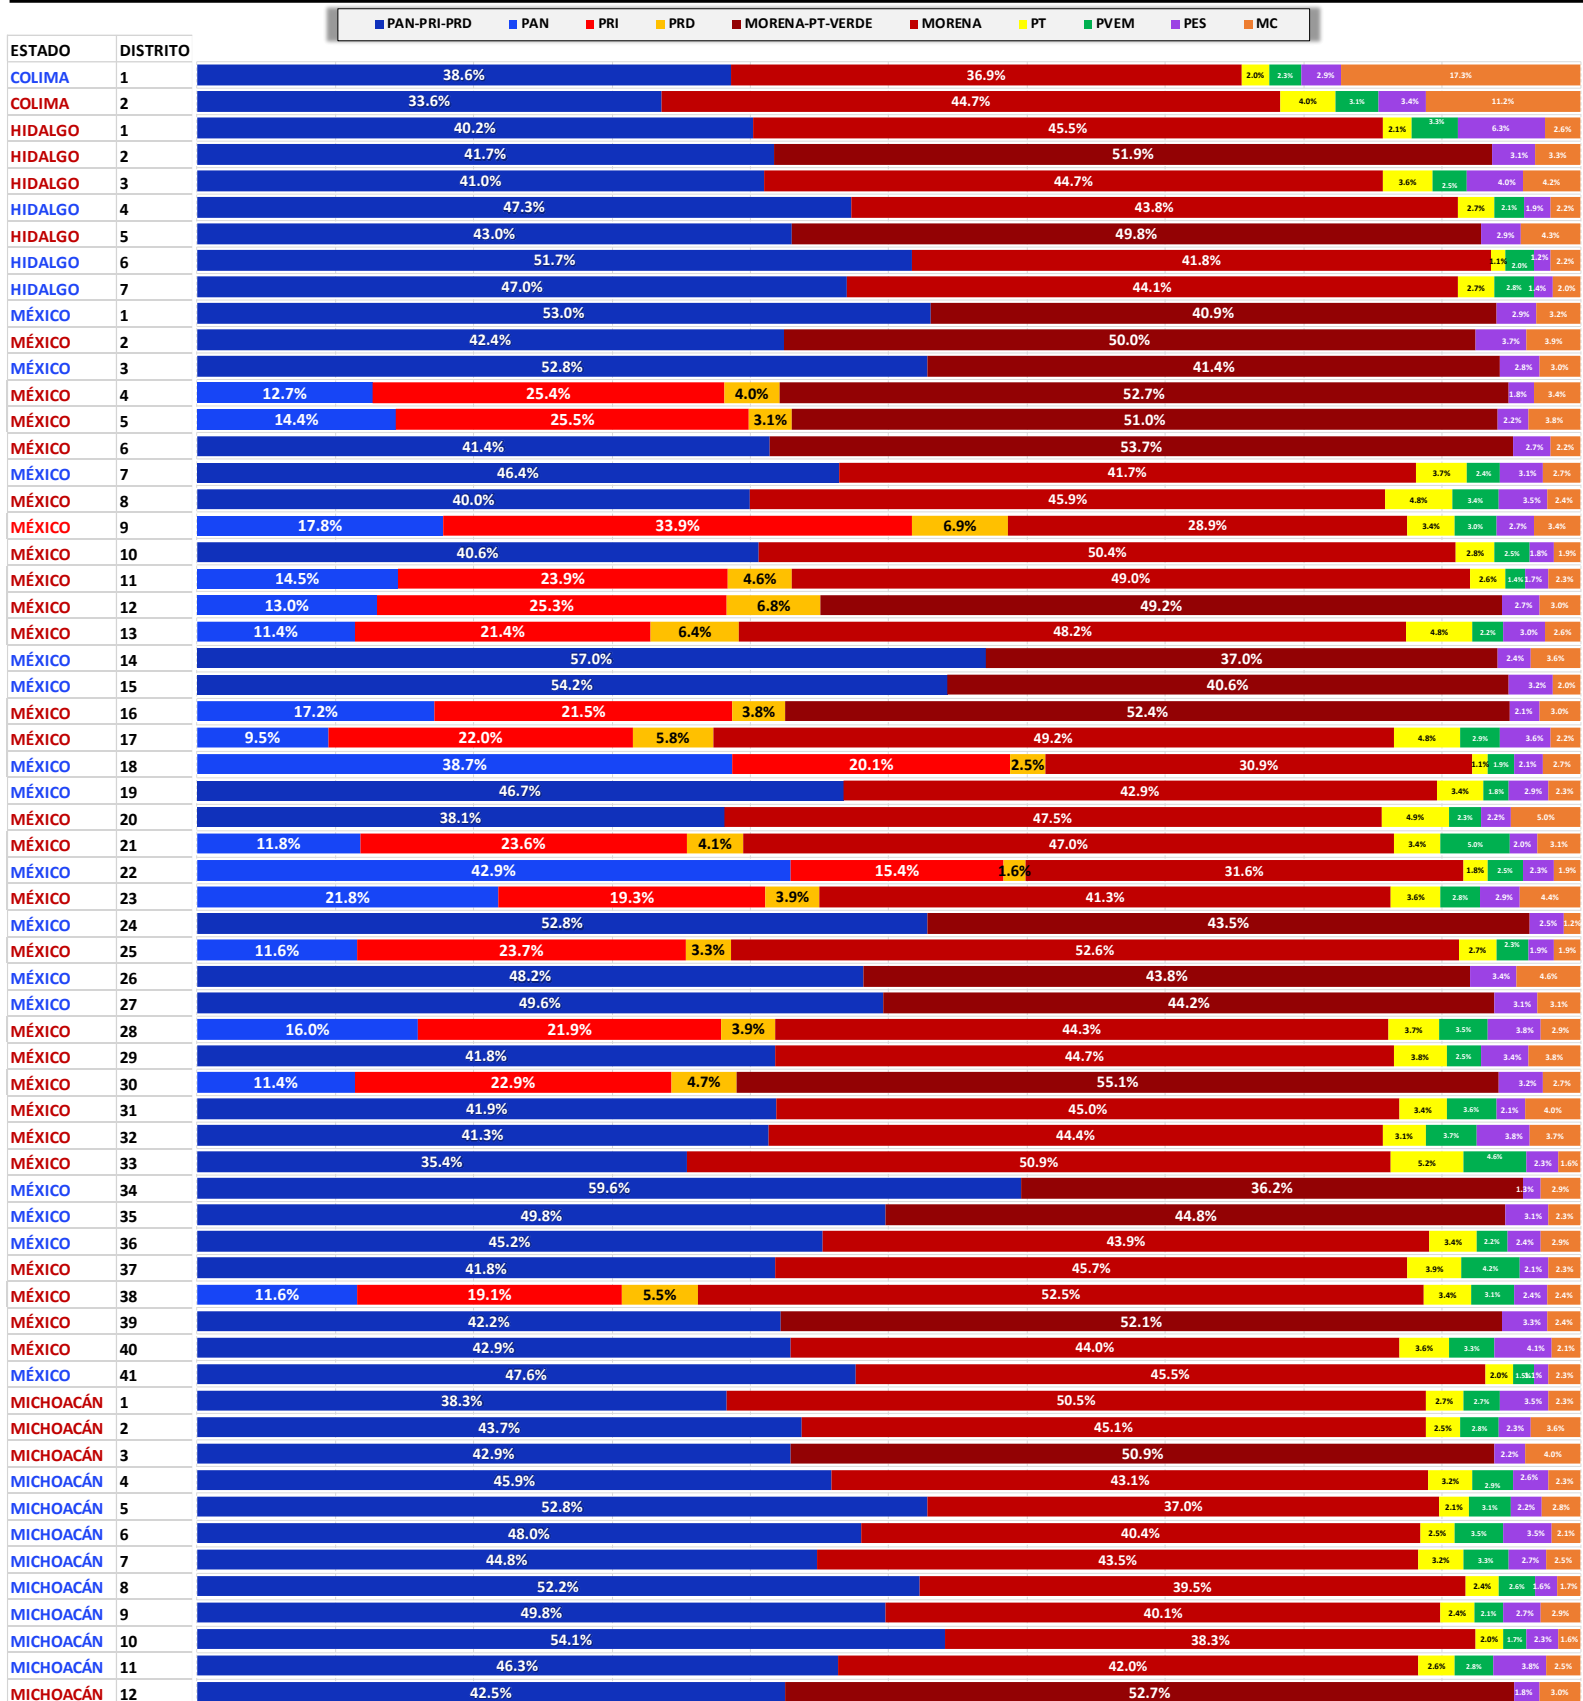

QUINTA CIRCUNSCRIPCIÓN FEDERAL DISTRITOS FEDERALES SEGUNDA CIRCUNSCRIPCIÓN

ENCUESTAS REALIZADAS	M. E.
600	+/- 4.3%

Massive Caller Whatsapp: 81 1778 1079
Correo: carlos.campos.riojas@massivecaller.com