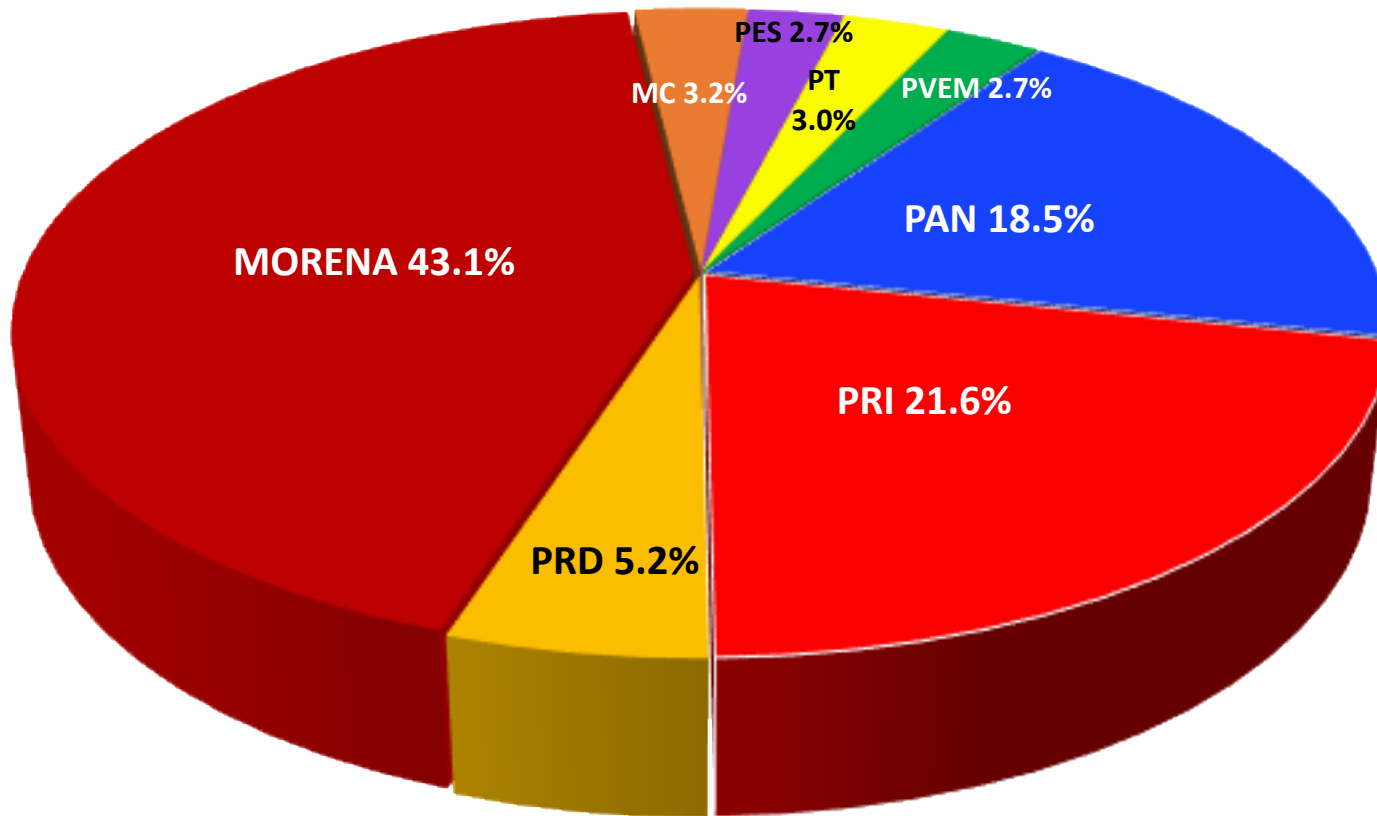

■ DIPUTADOS OPUESTOS AL PRESIDENTE

ENCUESTAS REALIZADAS	M. E.
600	+/- 4.3%

Massive Caller Whatsapp: 81 1778 1079
Correo: carlos.campos.riojas@massivecaller.com

QUINTA CIRCUNSCRIPCIÓN FEDERAL DISTRITOS GANADOS POR PARTIDO Y ALIANZAS

ENCUESTAS REALIZADAS	M. E.
600	+/- 4.3%

Massive Caller Whatsapp: 81 1778 1079
Correo: carlos.campos.riojas@massivecaller.com

QUINTA CIRCUNSCRIPCIÓN FEDERAL PORCENTAJE DE VOTOS POR PARTIDO

ENCUESTAS REALIZADAS	M. E.
600	+/- 4.3%