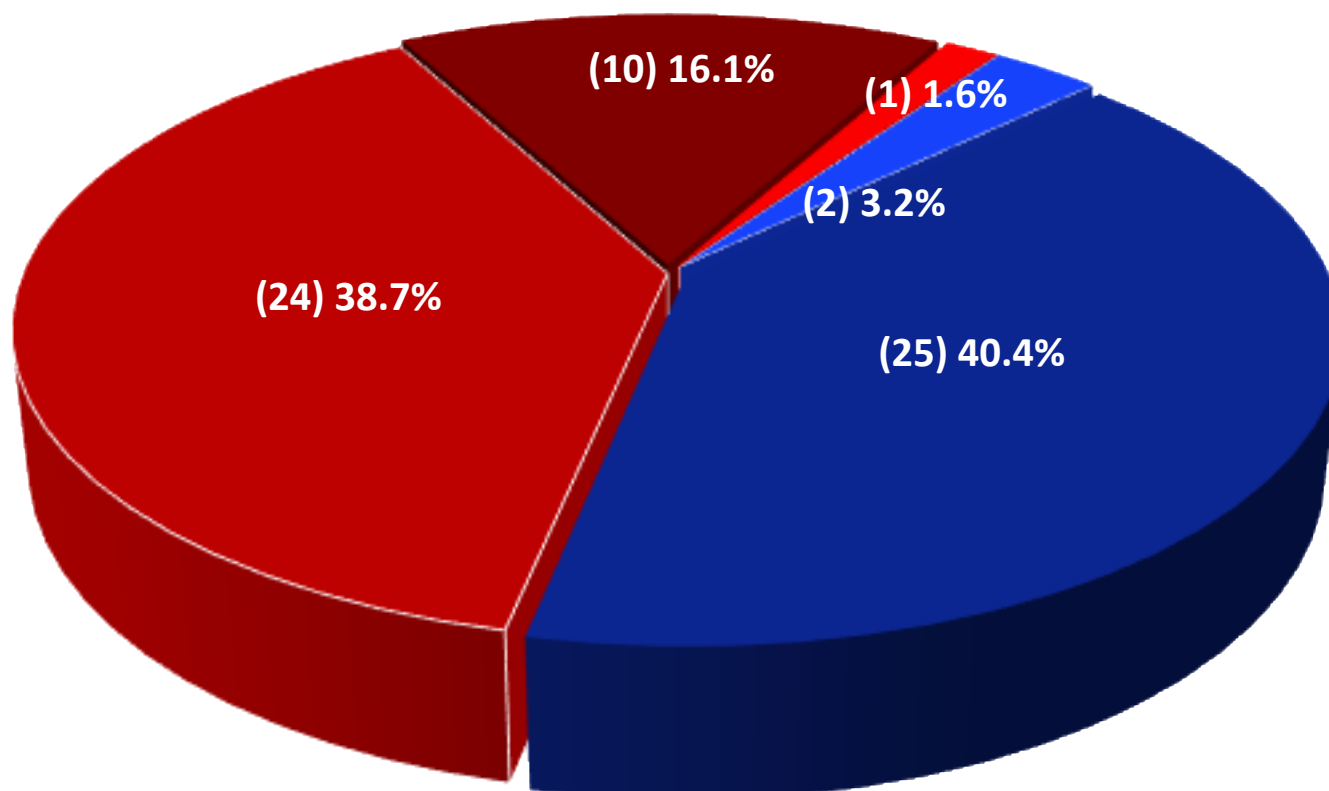

■ DIPUTADOS OPUESTOS AL PRESIDENTE

ENCUESTAS REALIZADAS	M. E.
600	+/- 4.3%

Massive Caller Whatsapp: 81 1778 1079
Correo: carlos.campos.riojas@massivecaller.com

QUINTA CIRCUNSCRIPCIÓN FEDERAL DISTRITOS GANADOS POR PARTIDO Y ALIANZAS

ENCUESTAS REALIZADAS	M. E.
600	+/- 4.3%

Massive Caller Whatsapp: 81 1778 1079
Correo: carlos.campos.riojas@massivecaller.com

QUINTA CIRCUNSCRIPCIÓN FEDERAL PORCENTAJE DE VOTOS POR PARTIDO

ENCUESTAS REALIZADAS	M. E.
600	+/- 4.3%