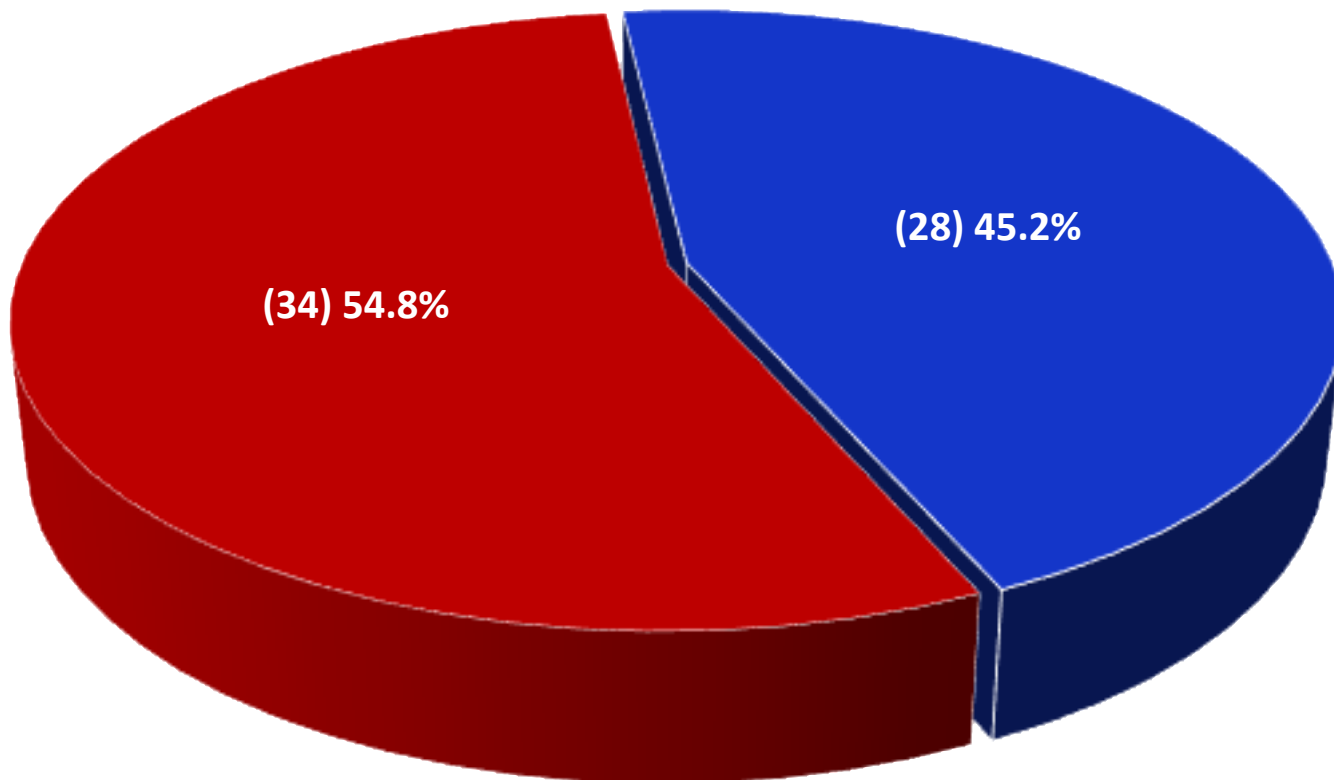

INTENCIÓN DE VOTO POR DISTRITO FEDERAL QUINTA CIRCUNSCRIPCIÓN

- COLIMA
- HIDALGO
- ESTADO DE MÉXICO
- MICHOACÁN

¡Da click en el ícono de Whatsapp o Telegram para recibir esta encuesta directamente a tu celular!

ENCUESTAS REALIZADAS	M. E.
600	+/- 4.3%

Massive Caller Whatsapp: 81 1778 1079
Correo: carlos.campos.riojas@massivecaller.com

QUINTA CIRCUNSCRIPCIÓN FEDERAL DISTRITOS GANADOS POR ALIANZA

■ DIPUTADOS AFINES AL PRESIDENTE